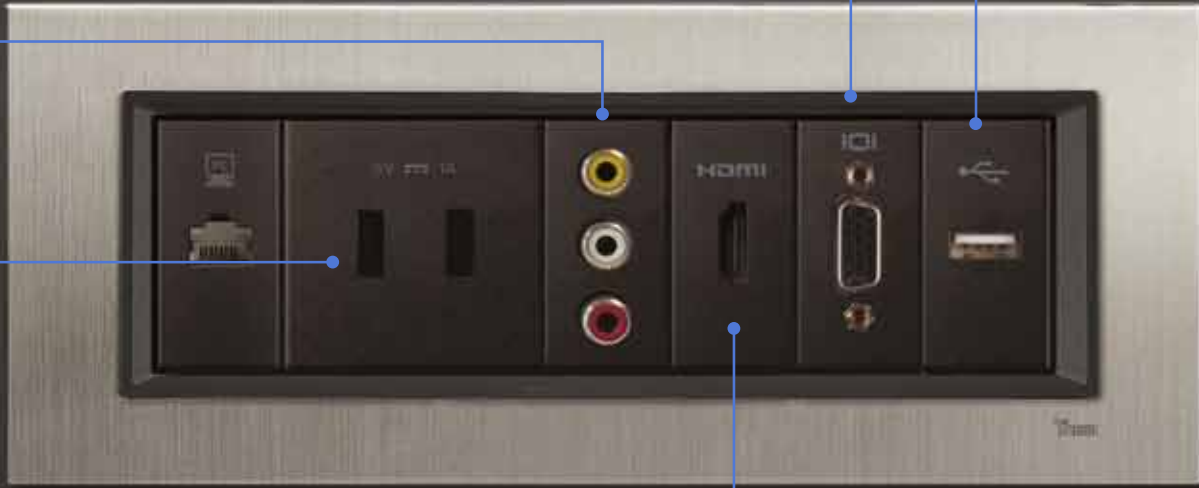

YENİ

THEA MODÜLER VGA KONNEKTÖR

VGA bağlantılarınızı duvarınızdaki priz üzerinden yapmaya ne dersiniz? Yeni Thea Modüler VGA Konnektör'e VGA kablonuzu takın ve saniyeler içinde görüntü aktarımına başlayın.

YENİ

THEA MODÜLER USB PRİZ

Otelde, evde, ofiste Thea Modüler USB Priz'le adaptörsüz şarj dönemi başlıyor. Thea Modüler USB Priz ile tanışın, fazlalıkları hayatınızdan çıkarın. Thea Modüler USB Priz, sizi USB kablosuyla, adaptörsüz, doğrudan şarj konforuyla tanıştırıyor. Diğer yandan Thea Modüler USB Priz'in 5V 1A enerji çıkışı ve 2 USB priz çıkışı sayesinde 2 ayrı cihaz aynı anda şarj edilebiliyor.

YENİ

THEA MODÜLER HDMI KONNEKTÖR

Thea ailesinin yeni modüler HDMI modülü, kolaylıkları ofisinize, toplantı odanıza, otelinize ya da evinize getiriyor. Thea Modüler HDMI Konnektör ile hem projeksiyon cihazına, bilgisayara veya televizyona en yakın ve tek bir noktadan bağlanmanın konforunu mekanlarınızla buluşturacak hem de görüntü kirliliği yaratan fazla kablolardan kurtulacaksınız. Bunun için tek yapılması gereken ise HDMI bağlantısı istenen cihazdan Thea Modüler HDMI Konnektör'e duvar içinden bağlantı gerçekleştirmek.