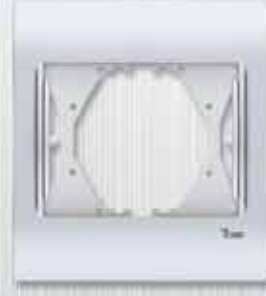

## blu Çerçeve Seçenekleri

Inox Matt

Inox

Chrome Matt

Chrome

Gold

Antique

Una