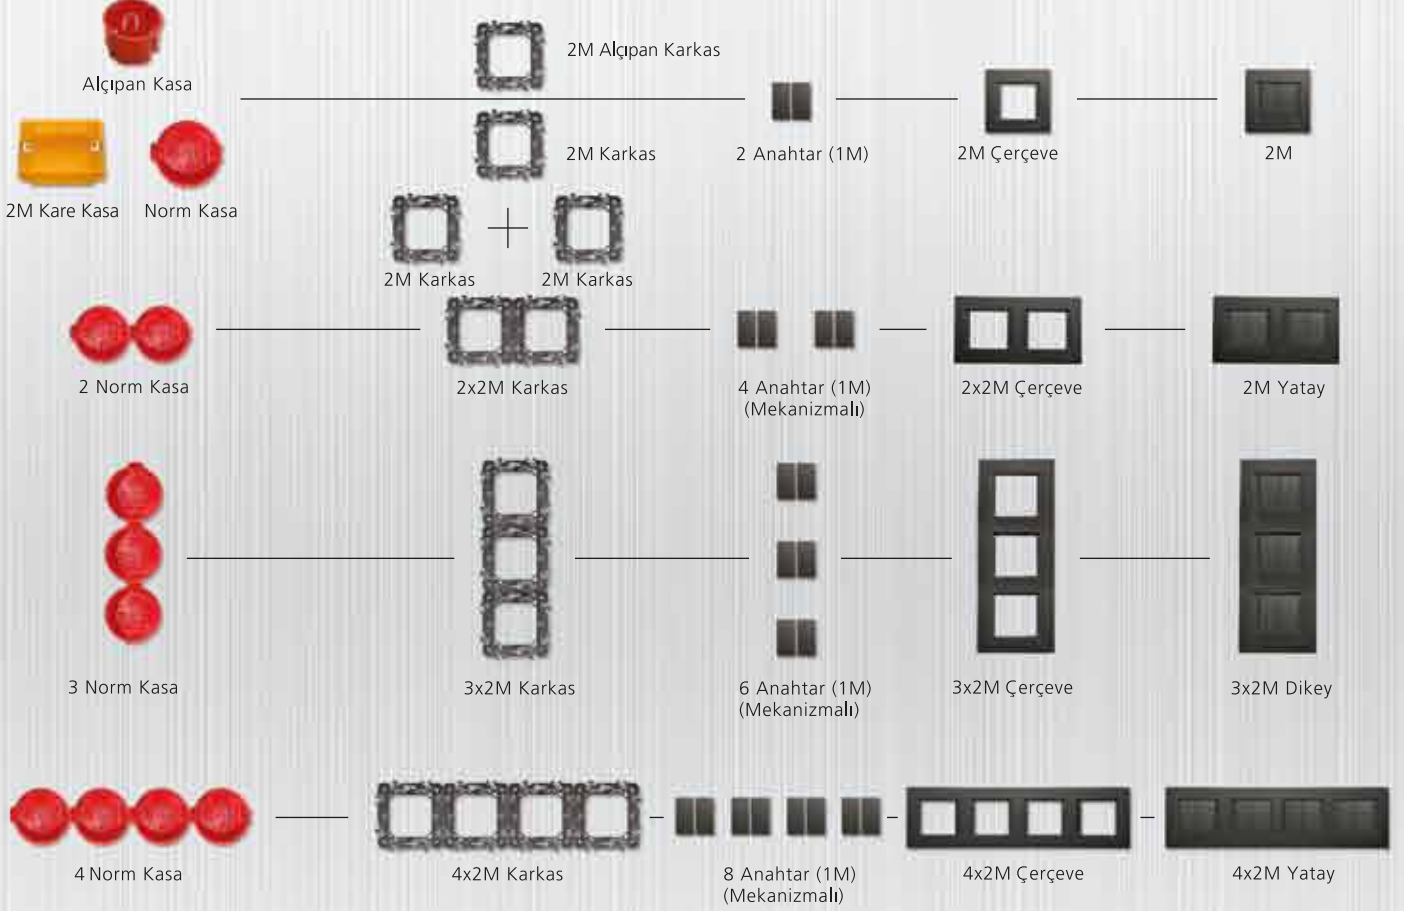

Montaj Şekli

Norm Kasa Yapısına Uygun Montaj