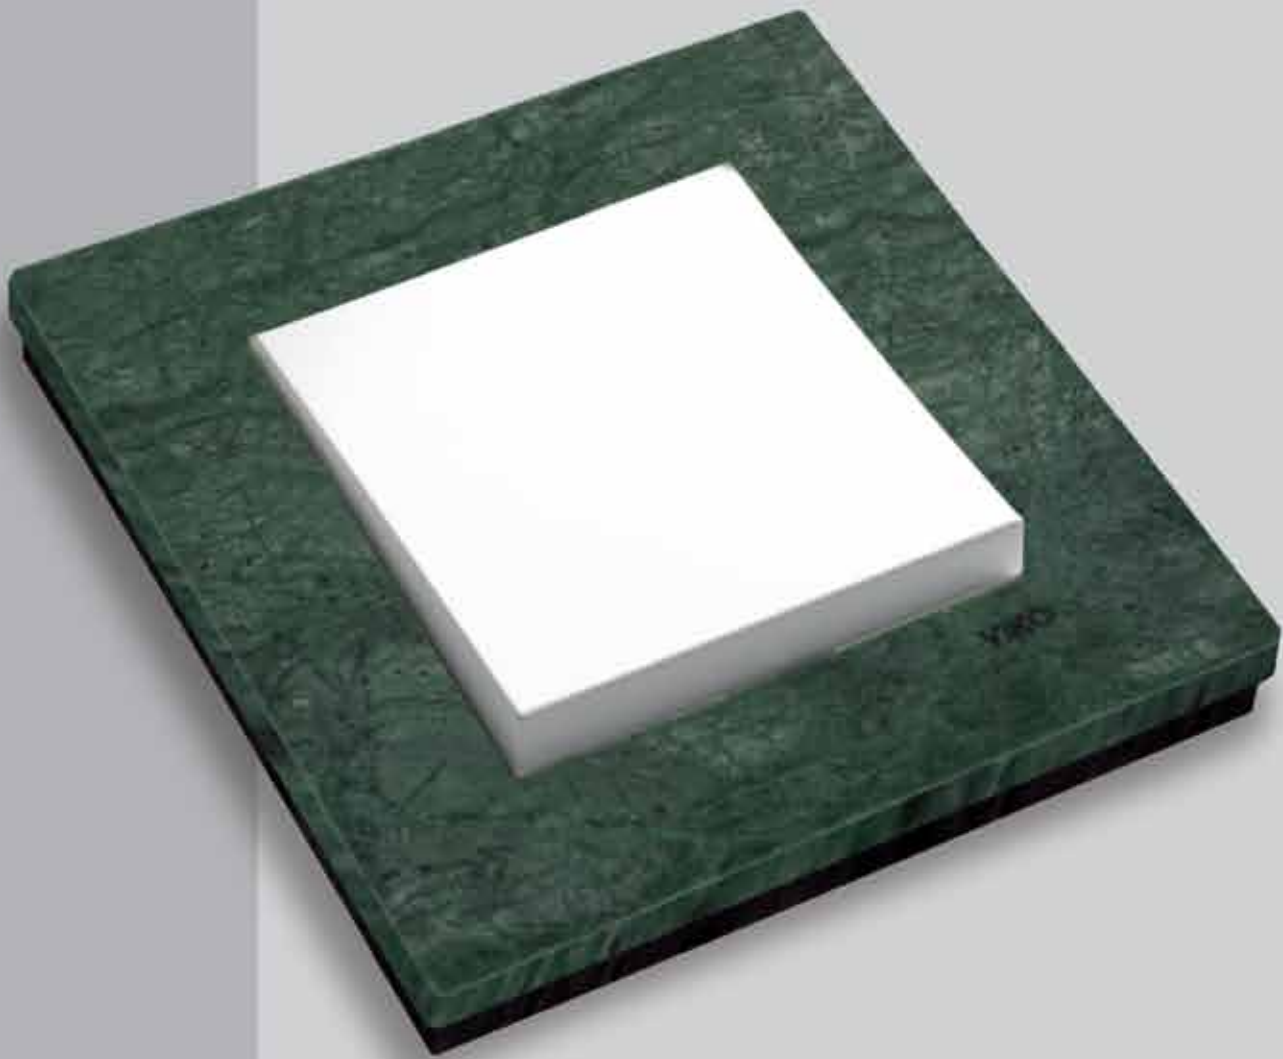

Minimal bir tasarım, ince ve keskin hatlar

Doğal taş, cam ve ahşap gibi malzemelerden üretilen Novella, evinizin dekorasyonuna renk katıyor.